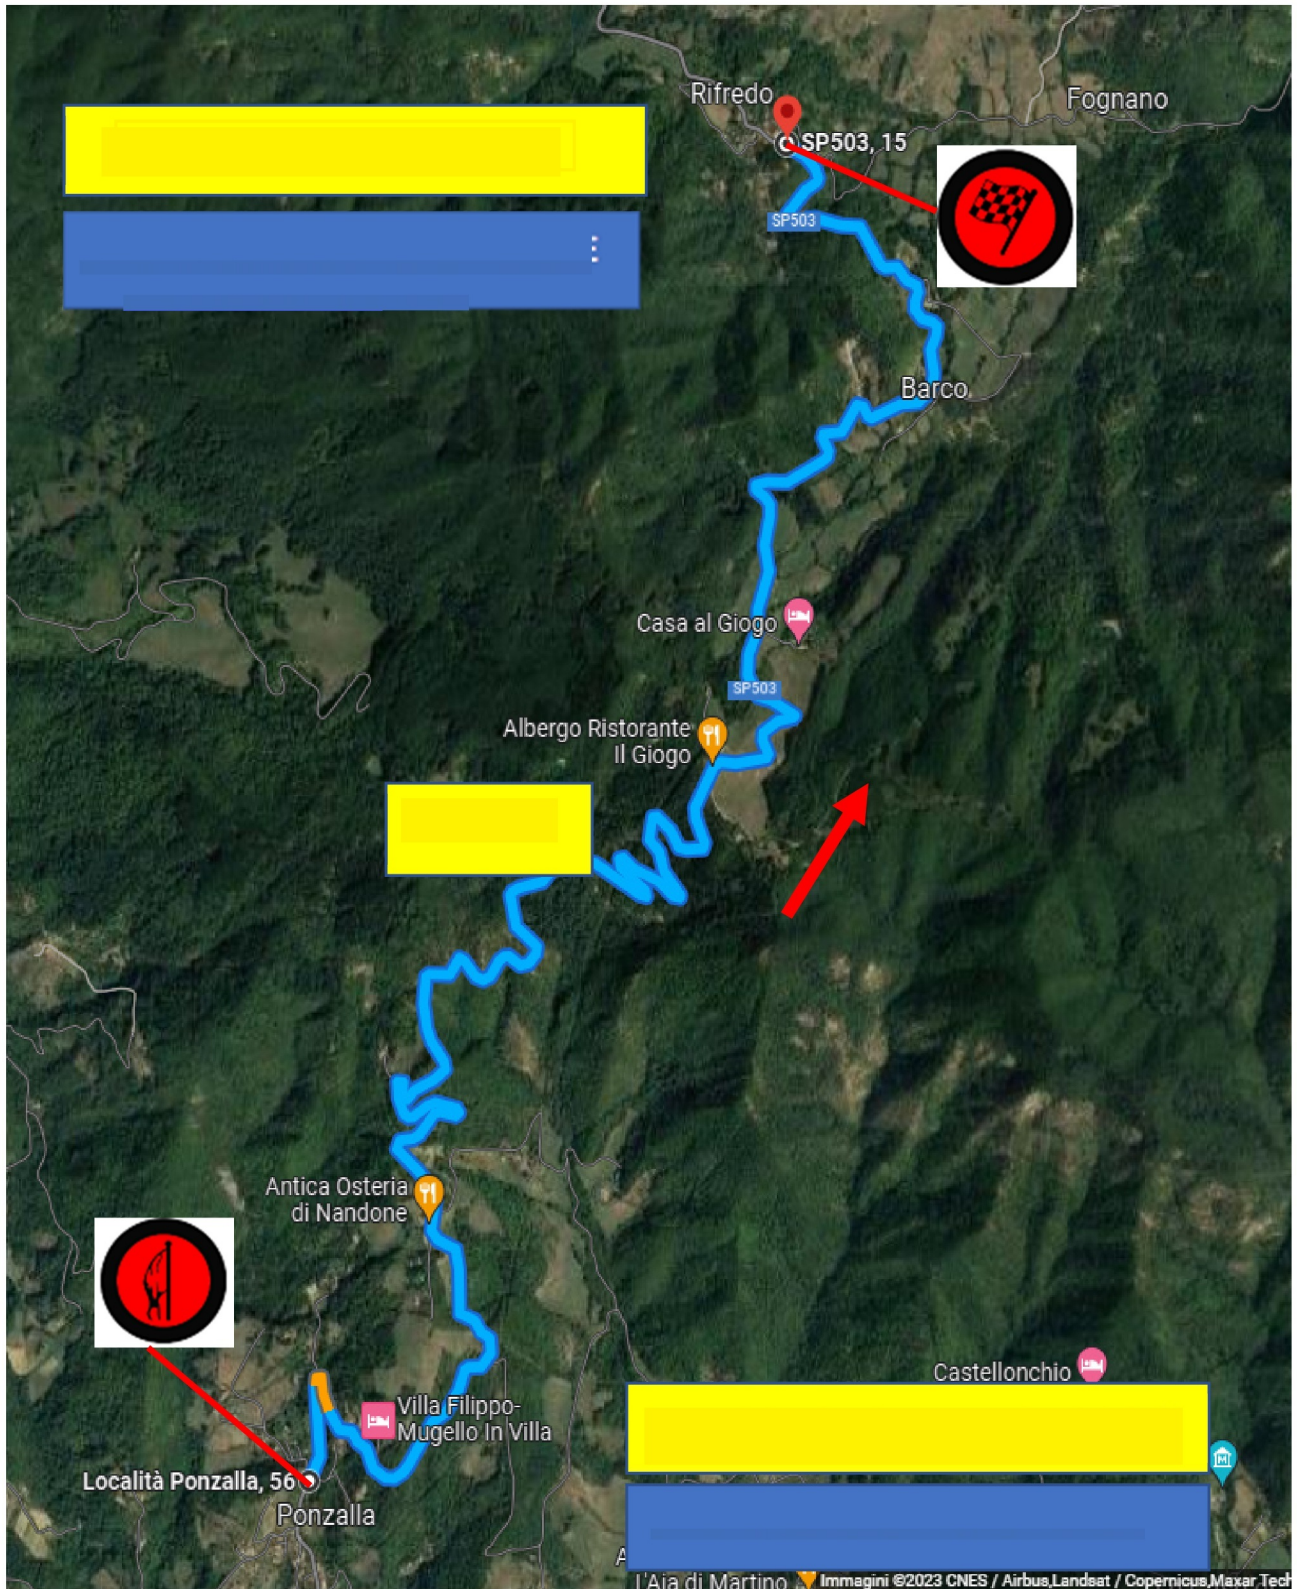

SABATO 15 LUGLIO 2023

1 SETTORE: PRATO – PRATO DI KM 158

# PROVA DI MEDIA 1 P.SSO GIOGO –

MEDIA 45.599 KM/H – ORE 10:56

# SABATO 15 LUGLIO 2023 - SECONDO SETTORE:

## PRATO P.ZZA MERCATALE – PRATO P.ZZA MERCATALE KM 157

**PROVA DI MEDIA 2 COZZILE –  
MEDIA 45,899 KM/H – ORE 14:54**