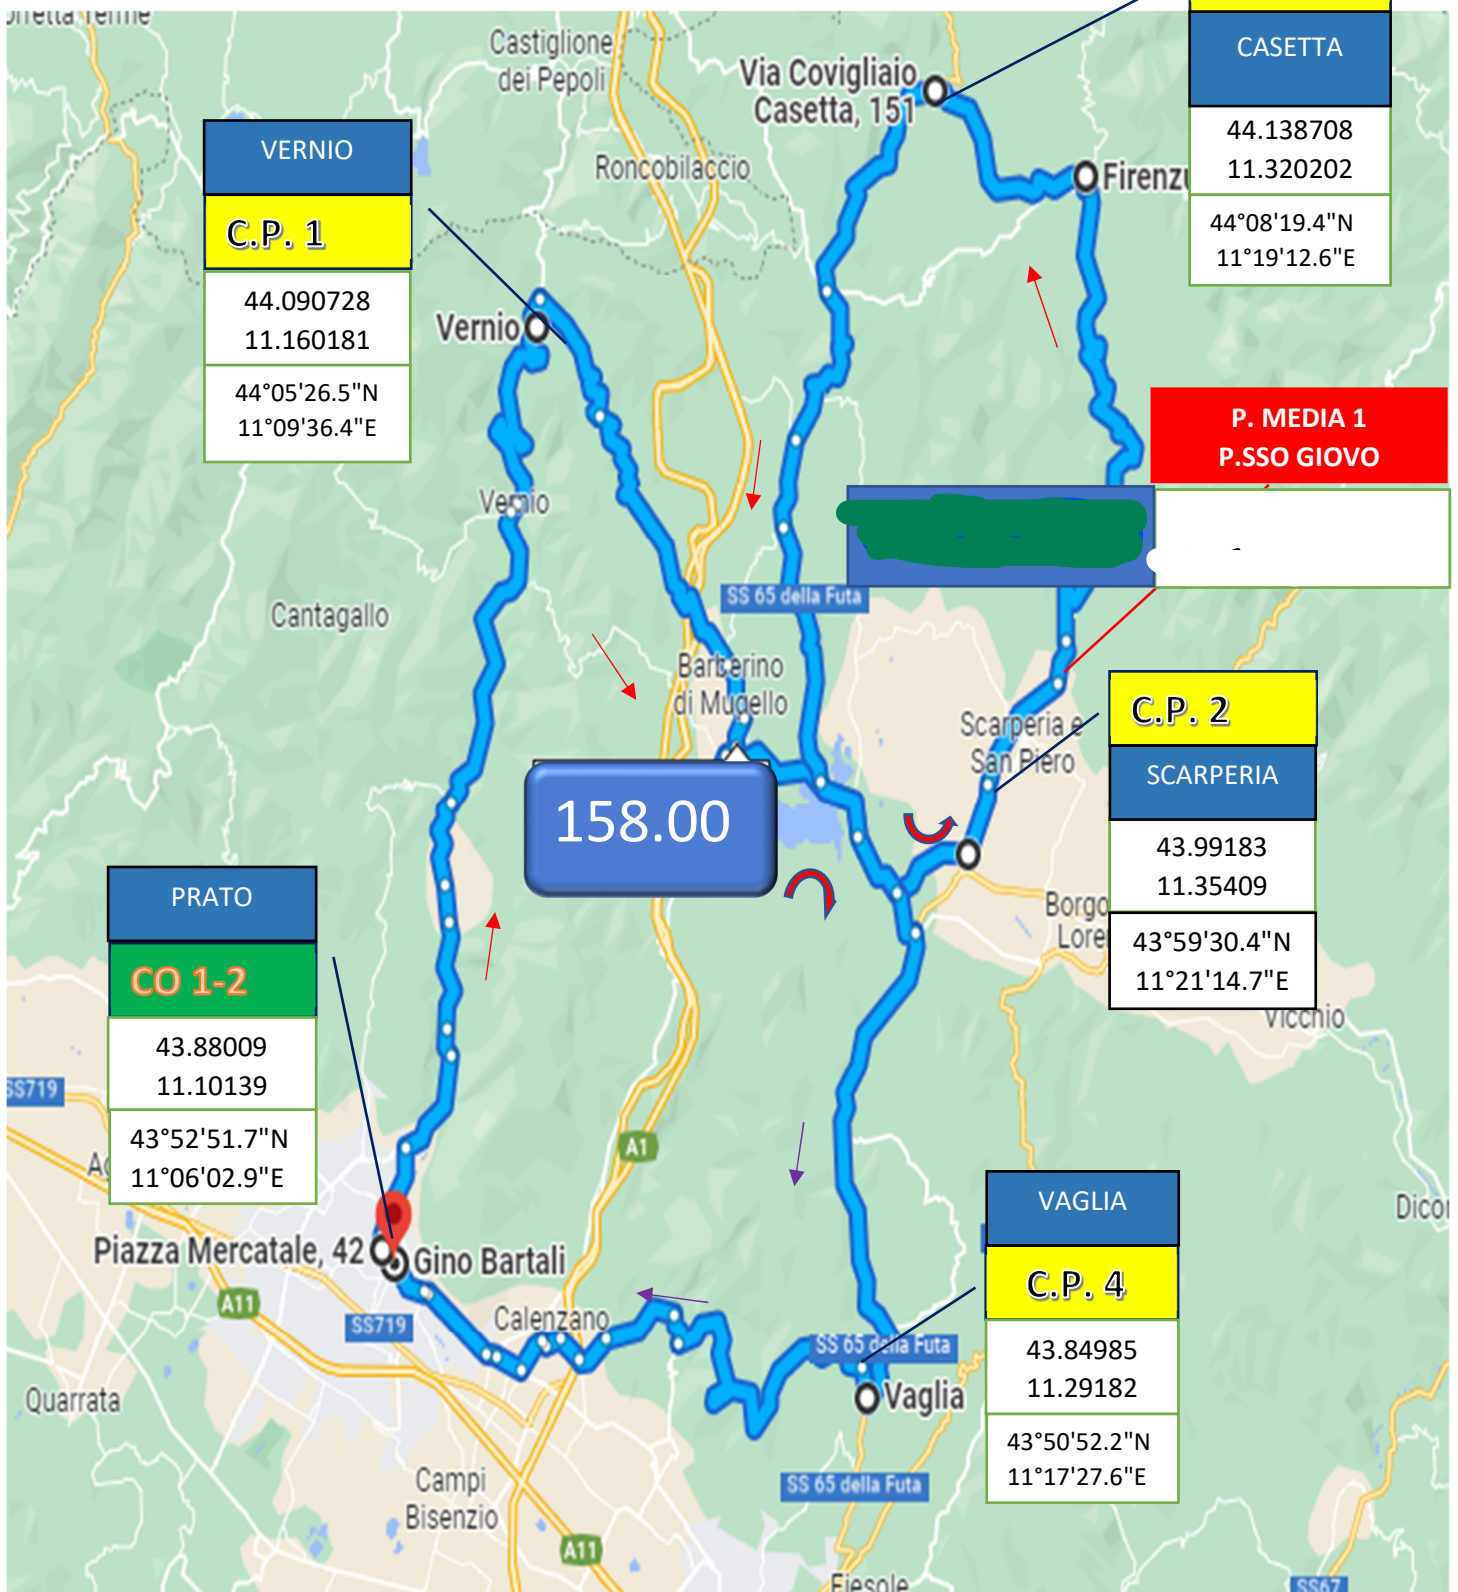

SABATO 15 LUGLIO 2023

1 SETTORE: PRATO – PRATO DI KM 158

# PROVA DI MEDIA 1 P.SSO GIOGO –

MEDIA 45.599 KM/H – ORE 10:56

# SABATO 15 LUGLIO 2023 - SECONDO SETTORE:

## PRATO P.ZZA MERCATALE – PRATO P.ZZA MERCATALE KM 157

**PROVA DI MEDIA 2 COZZILE –  
MEDIA 45,899 KM/H – ORE 14:54**