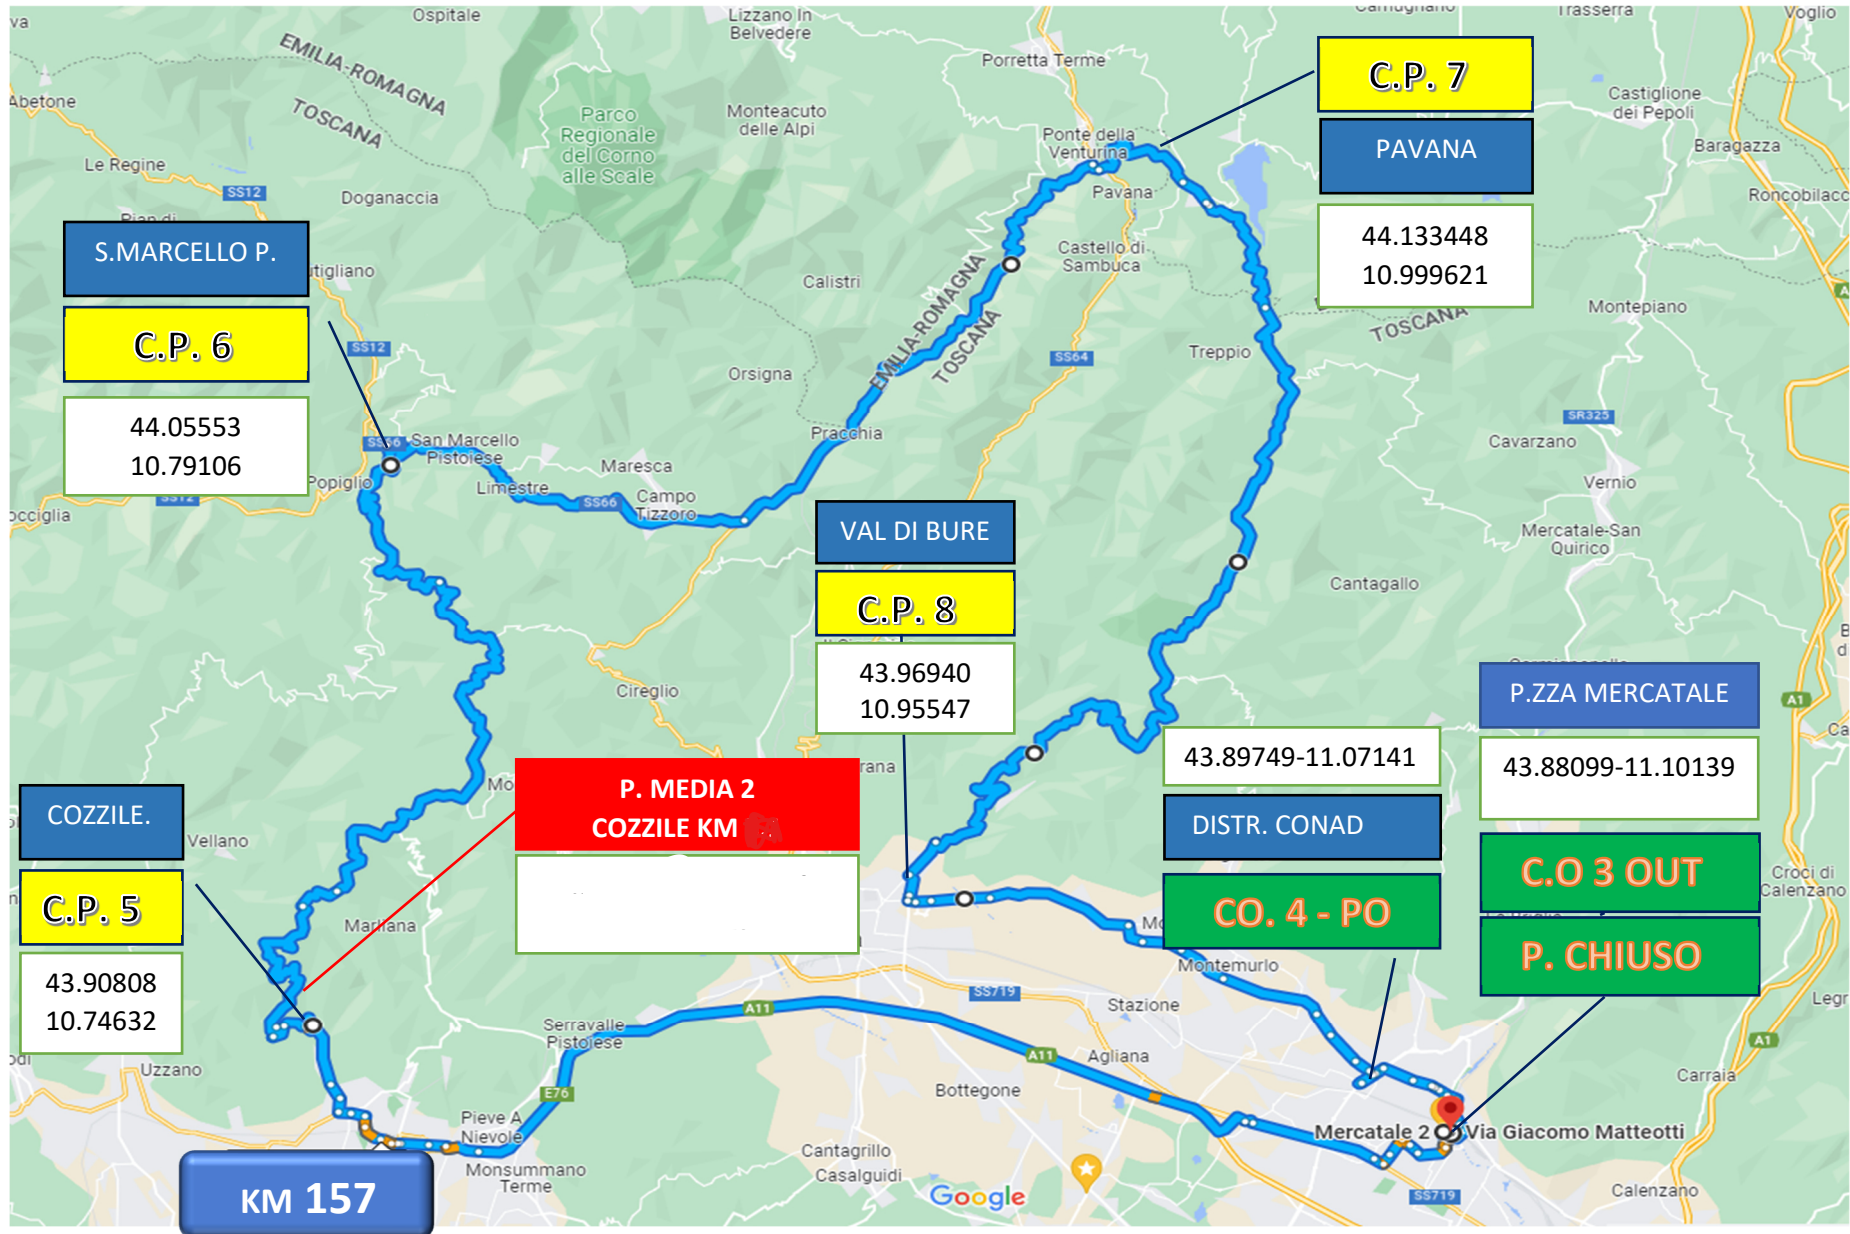

SABATO 15 LUGLIO 2023

1 SETTORE: PRATO – PRATO DI KM 158

# PROVA DI MEDIA 1 P.SSO GIOGO –

MEDIA 45.599 KM/H – ORE 10:56

# SABATO 15 LUGLIO 2023 - SECONDO SETTORE:

## PRATO P.ZZA MERCATALE – PRATO P.ZZA MERCATALE KM 157

**PROVA DI MEDIA 2 COZZILE –  
MEDIA 45,899 KM/H – ORE 14:54**